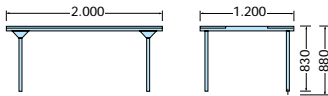

COD. 3752

94  
Kg

- Mesa en acero inoxidable para despiece, con patas desmontables. Construida totalmente en chapa de 2 mm de espesor. Cortadores de polietileno incorporados de 2000 x 330 x 20 mm.
- Stainless Steel table, for cutting and deboning, with detachable legs. Construction all in 2 mm plate. Polyethylene boards 2000 x 330 x 20 mm.
- Table en acier inoxydable pour découpe, avec pieds démontables. Construite entièrement en tôle de 2 mm d'épaisseur. Coupeurs de polyéthylène incorporés de 2000 x 330 x 20 mm.