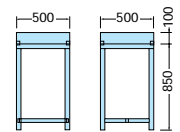

- Cortador de polietileno con bridas Cod. 3714 o sin bridas Cod. 3693
- Polyethylene cutting board with harness Code 3714 or without harness code 3693.
- Coupeur de polyéthylène avec brides Code 3714 ou sans brides Code 3693.

5.5  
Kg

- Cortador de polietileno con chasis inox. Pies regulables.
- Polyethylene cutter with St. St. frame. Adjustable feet.
- Coupeur de polyéthylène avec chasis inox. Pies réglables.

COD. 3733

33.7  
Kg