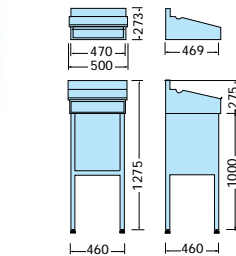

- Pupitre inox. Disponible con cajón con cerradura o sin cajón. Con bandeja superior portalápices. Mural o con pedestal.
- St. St. desk. Available with drawer with lock or without drawer. With tray for pens. Wall or floor mounted.
- Pupitre inox. Avec tiroir et serrure ou sans tiroir. Avec plateau pour les stylos. Mural ou avec pied.