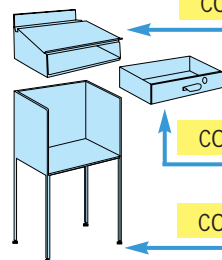

COD. 3752

94  
Kg

- Mesa en acero inoxidable para despiece, con patas desmontables. Construida totalmente en chapa de 2 mm de espesor. Cortadores de polietileno incorporados de 2000 x 330 x 20 mm.
- Stainless Steel table, for cutting and deboning, with detachable legs. Construction all in 2 mm plate. Polyethylene boards 2000 x 330 x 20 mm.
- Table en acier inoxydable pour découpe, avec pieds démontables. Construite entièrement en tôle de 2 mm d'épaisseur. Coupeurs de polyéthylène incorporés de 2000 x 330 x 20 mm.

COD. 18689

10  
Kg

- Pupitre inox. Disponible con cajón con cerradura o sin cajón. Con bandeja superior portalápices. Mural o con pedestal.
- St. St. desk. Available with drawer with lock or without drawer. With tray for pens. Wall or floor mounted.
- Pupitre inox. Avec tiroir et serrure ou sans tiroir. Avec plateau pour les stylos. Mural ou avec pied.