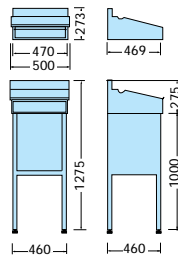

COD. 3651

5  
Kg

COD. 4314

5  
Kg

COD. 4313

22  
Kg

COD. 22209

32  
Kg

- Cortador de polietileno con bridas Cod. 3714 o sin bridas Cod. 3693
- Polyethylene cutting board with harness Code 3714 or without harness code 3693.
- Coupeur de polyéthylène avec brides Code 3714 ou sans brides Code 3693.