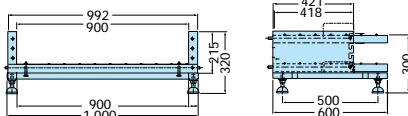

- Plataforma de trabajo inox, ergonómica, regulable en altura. Cada operario puede regular la altura en cuatro posiciones diferentes. Superficie antideslizante y pies regulables.
- Stainless steel working platform, ergonomic, adjustable height. Each worker can adjust height in four different positions. Non slipping platform and adjustable feet.
- Plate-forme de travail inox, ergonomique, réglable en hauteur. Chaque ouvrier peut régler l'hauteur sur quatre positions différentes. Surface non-glissante et pieds réglables.

COD. 27248