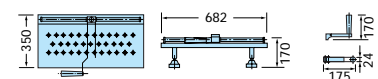

- Plataforma de trabajo inox, ergonómica, regulable en altura. Cada operario puede regular la altura en cuatro posiciones diferentes. Superficie antideslizante y pies regulables.
- Stainless steel working platform, ergonomic, adjustable height. Each worker can adjust height in four different positions. Non slipping platform and adjustable feet.
- Plate-forme de travail inox, ergonomique, réglable en hauteur. Chaque ouvrier peut régler l'hauteur sur quatre positions différentes. Surface non-glissante et pieds réglables.

COD. 27248