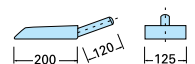

- Pala recogedor de acero inox.
- Stainless Steel scoop.
- Pelle en acier inoxydable.

COD. 3760

0.55
Kg