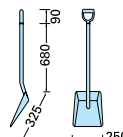

COD. 3797

145  
Kg

- Pala inox.
- St. St. Shovel.
- Pelle inox.

COD. 3813

3.4  
Kg

- Pala recogedor de acero inox.
- Stainless Steel scoop.
- Pelle en acier inoxydable.

COD. 3760

0.55  
Kg