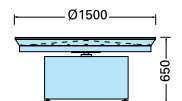

COD. 18689

10
Kg

- Pupitre inox. Disponible con cajón con cerradura o sin cajón. Con bandeja superior portalápices. Mural o con pedestal.
- St. St. desk. Available with drawer with lock or without drawer. With tray for pens. Wall or floor mounted.
- Pupitre inox. Avec tiroir et serrure ou sans tiroir. Avec plateau pour les stylos. Mural ou avec pied.

COD. 27761

32
Kg

- Armario-Cabina en Acero Inox. para ordenadores. Modelo de sobremesa. Modelo con pie.
- Armoire-Cabine en acier inox. pour ordinateurs. Modèle sur table. Modèle sur pied.
- St. St. computer cabinet. Table model. Free-standing model.

COD. 3651

5
Kg

COD. 4314

5
Kg

COD. 27759

22
Kg

COD. 4372

50
Kg

COD. 27759

22
Kg

- Escalera inox. de 3 peldaños. Peldaños perforados antideslizantes.
- St. St. stepladder, 3 steps. Non slipping steps.
- Escalier inox. à 3 marches. Marches non glissants.

COD. 3770

14.3
Kg

- Mesa giratoria para final de cinta. Construcción en acero inox. y accionada mediante moto-reductor.
- St. St. lazy suzan. Made of Stainless Steel, it is powered by a motor gearbox.
- Table giratoire pour fin de tapis roulant. En acier inoxydable et actionnée par moteur-réducteur.

COD. 3797

145
Kg

- Pala inox.
- St. St. Shovel.
- Pelle inox.

COD. 3813

3.4
Kg

- Pala recogedor de acero inox.
- Stainless Steel scoop.
- Pelle en acier inoxydable.

COD. 3760

0.55
Kg

COD. 3812

0.5
Kg

COD. 2210

0.6
Kg