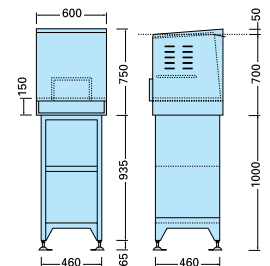

COD. 4372

50
Kg

COD. 27759

22
Kg