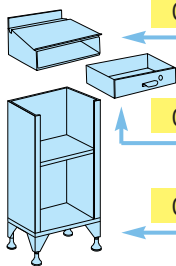

COD. 3651

5
Kg