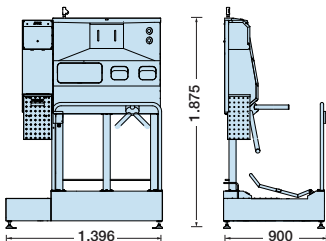

- SANI-ECO PLUS
Combina el SANI-ECO con un lavasuelas COD. 11741. Ver pág. 17
- SANI-ECO PLUS
It combines SANI-ECO with soles washer COD. 11741. See page 17.
- SANI-ECO PLUS
Combine le SANI-ECO avec le lave-semelles COD. 11741. Voir pg. 17

COD. 11906

229
Kg