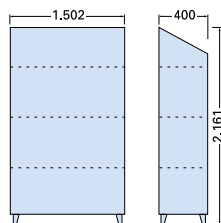

COD. 23357

120
Kg