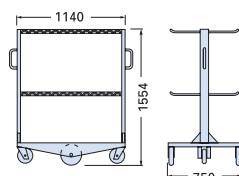

- Carretilla para transporte de cuchillos con capacidad para 48 porta-cuchillos. Construcción en Acero Inoxidable. Tren de ruedas basculante.
- Trolley for transporting knives. Capacity for 48 knife holders. Construction: Stainless steel. Swivel-mounted wheels.
- Chariot pour le transport de couteaux. Capacité pour 48 porte-couteaux. Construction en acier inoxydable. Train de roues basculant.

COD. 7586

57
Kg