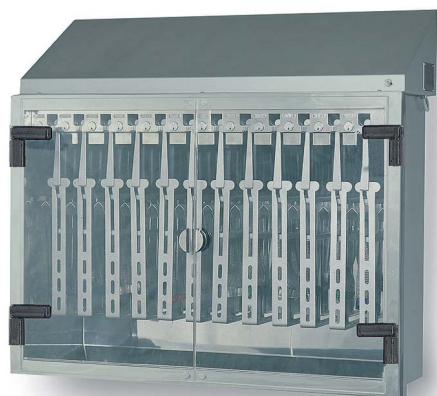

- Portacuchillos y sistemas para desinfección de cuchillos
- Knife-holder and knife disinfection systems
- Porte-couteaux et systèmes pour la désinfection des couteaux

- Armario INOX para desinfección de cuchillos, mediante lámpara UVA generadora de ozono. Capacidad: 12 Portacuchillos Roser 24909 (no incluidos). Cada departamento dispone de cerradura con llave.
- St. St. Knife Sterilizing Cabinet. Capacity: 12 Roser Knife Holders 24909 (not included). Sterilizing method: TUV lamp generating ozone. Each department has a lock with a key.
- Armoire INOX pour la désinfection des couteaux, au moyen d'une lampe TUV generatrice d'ozone. Capacité: 12 Porte-couteaux Roser 24909 (non inclus). Chacun dispose de fermeture à clé.

COD. 5146

57
Kg

COD. 23357

120
Kg

COD. 22289

130
Kg

- Armario INOX para desinfección de cuchillos, mediante lámpara UVA generadora de ozono. Capacidad 54 Portacuchillos Roser 24909 (no incluidos). Cada departamento dispone de cerradura con llave.
- St. St. Knife Sterilizing Cabinet. Capacity: 54 Roser Knife Holders 24909 (not included). Sterilizing method: TUV lamp generating ozone. Each department has a lock with a key.
- Armoire INOX pour la désinfection des couteaux, au moyen d'une lampe TUV generatrice d'ozone. Capacité: 54 Porte-couteaux Roser 24909 (non inclus). Chacun dispose de fermeture à clé.
- Armario INOX para desinfección de cuchillos, mediante lámpara UVA generadora de ozono. Departamento sin llave. Capacidad 72 Portacuchillos Roser 24909 (no incluidos).
- St. St. Knife Sterilizing Cabinet. Capacity 72 Roser Knife Holders 24909 (not included). Sterilizing method: TUV lamp generating ozone. Keyless compartment.
- Armoire INOX pour la désinfection des couteaux, au moyen d'une lampe TUV generatrice d'ozone. Compartiment sans clé. Capacité: 72 Porte-couteaux Roser 24909 (non inclus).