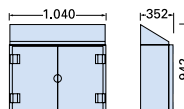

- Portacuchillos y sistemas para desinfección de cuchillos
- Knife-holder and knife disinfection systems
- Porte-couteaux et systèmes pour la désinfection des couteaux

- Armario INOX para desinfección de cuchillos, mediante lámpara UVA generadora de ozono. Capacidad: 12 Portacuchillos Roser 24909 (no incluidos). Cada departamento dispone de cerradura con llave.
- St. St. Knife Sterilizing Cabinet. Capacity: 12 Roser Knife Holders 24909 (not included). Sterilizing method: TUV lamp generating ozone. Each department has a lock with a key.
- Armoire INOX pour la désinfection des couteaux, au moyen d'une lampe TUV generatrice d'ozone. Capacité: 12 Porte-couteaux Roser 24909 (non inclus). Chacun dispose de fermeture à clé.

COD. 5146

57
Kg

COD. 23357

120
Kg

COD. 22289

130
Kg