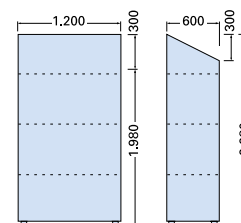

COD. 5146

57
Kg

COD. 23357

120
Kg

COD. 22289

130
Kg

- Armario INOX para desinfección de cuchillos, mediante lámpara UVA generadora de ozono. Capacidad 54 Portacuchillos Roser 24909 (no incluidos). Cada departamento dispone de cerradura con llave.
- St. St. Knife Sterilizing Cabinet. Capacity: 54 Roser Knife Holders 24909 (not included). Sterilizing method: TUV lamp generating ozone. Each department has a lock with a key.
- Armoire INOX pour la désinfection des couteaux, au moyen d'une lampe TUV generatrice d'ozone. Capacité: 54 Porte-couteaux Roser 24909 (non inclus). Chacun dispose de fermeture à clé.
- Armario INOX para desinfección de cuchillos, mediante lámpara UVA generadora de ozono. Departamento sin llave. Capacidad 72 Portacuchillos Roser 24909 (no incluidos).
- St. St. Knife Sterilizing Cabinet. Capacity 72 Roser Knife Holders 24909 (not included). Sterilizing method: TUV lamp generating ozone. Keyless compartment.
- Armoire INOX pour la désinfection des couteaux, au moyen d'une lampe TUV generatrice d'ozone. Compartiment sans clé. Capacité: 72 Porte-couteaux Roser 24909 (non inclus).